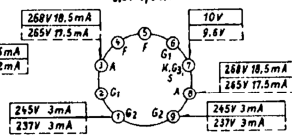

ECC 83 I
6,3V 0,3A

ECC 83 II
6,3V 0,3A

ECC 83 III
6,3V 0,3A

ELL 80 I+II
6,3V 0,55A