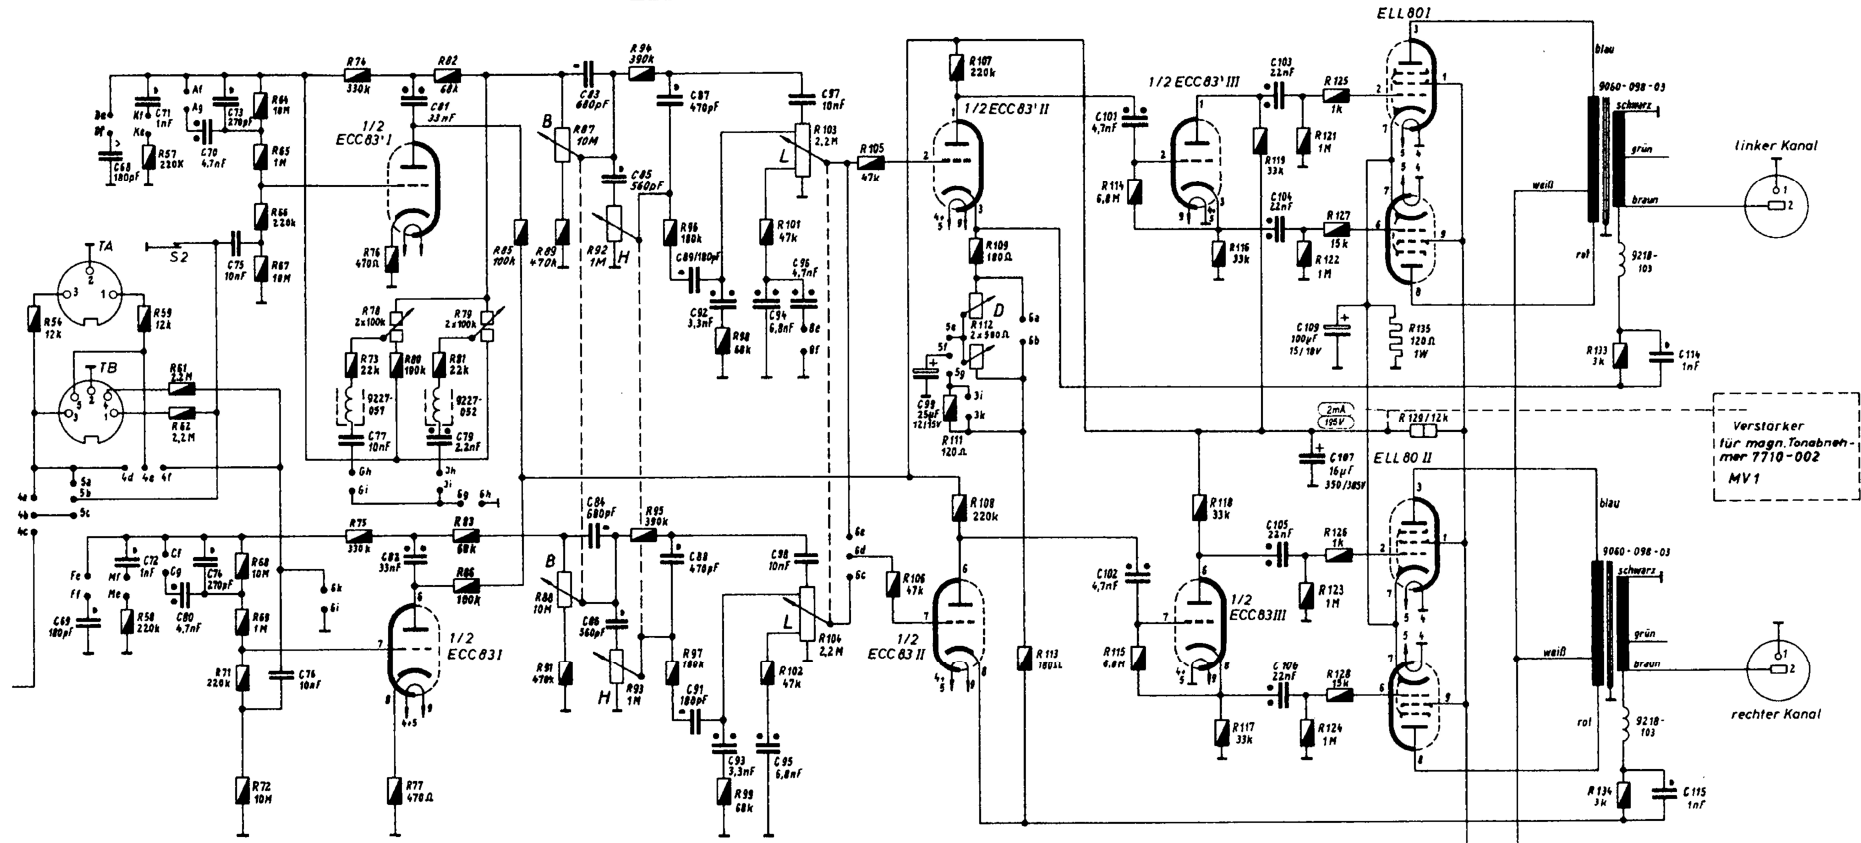

ECC 83 I
6,3V 0,3A

ECC 83 II
6,3V 0,3A

ECC 83 III
6,3V 0,3A

ELL 80 I+II
6,3V 0,55A