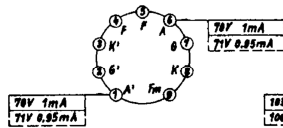

ECC 83 I
6,3V 0,3A

ECC 83 II
6,3V 0,3A

ECC 83 III
6,3V 0,3A

ELL 80 I+II
6,3V 0,55A