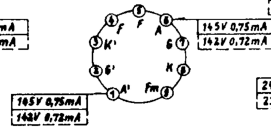

ECC 83 I
6,3V 0,3A

ECC 83 II
6,3V 0,3A

ECC 83 III
6,3V 0,3A

ELL 80 I+II
6,3V 0,55A