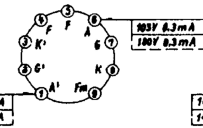

ECC 83 I
6,3V 0,3A

ECC 83 II
6,3V 0,3A

ECC 83 III
6,3V 0,3A

ELL 80 I+II
6,3V 0,55A